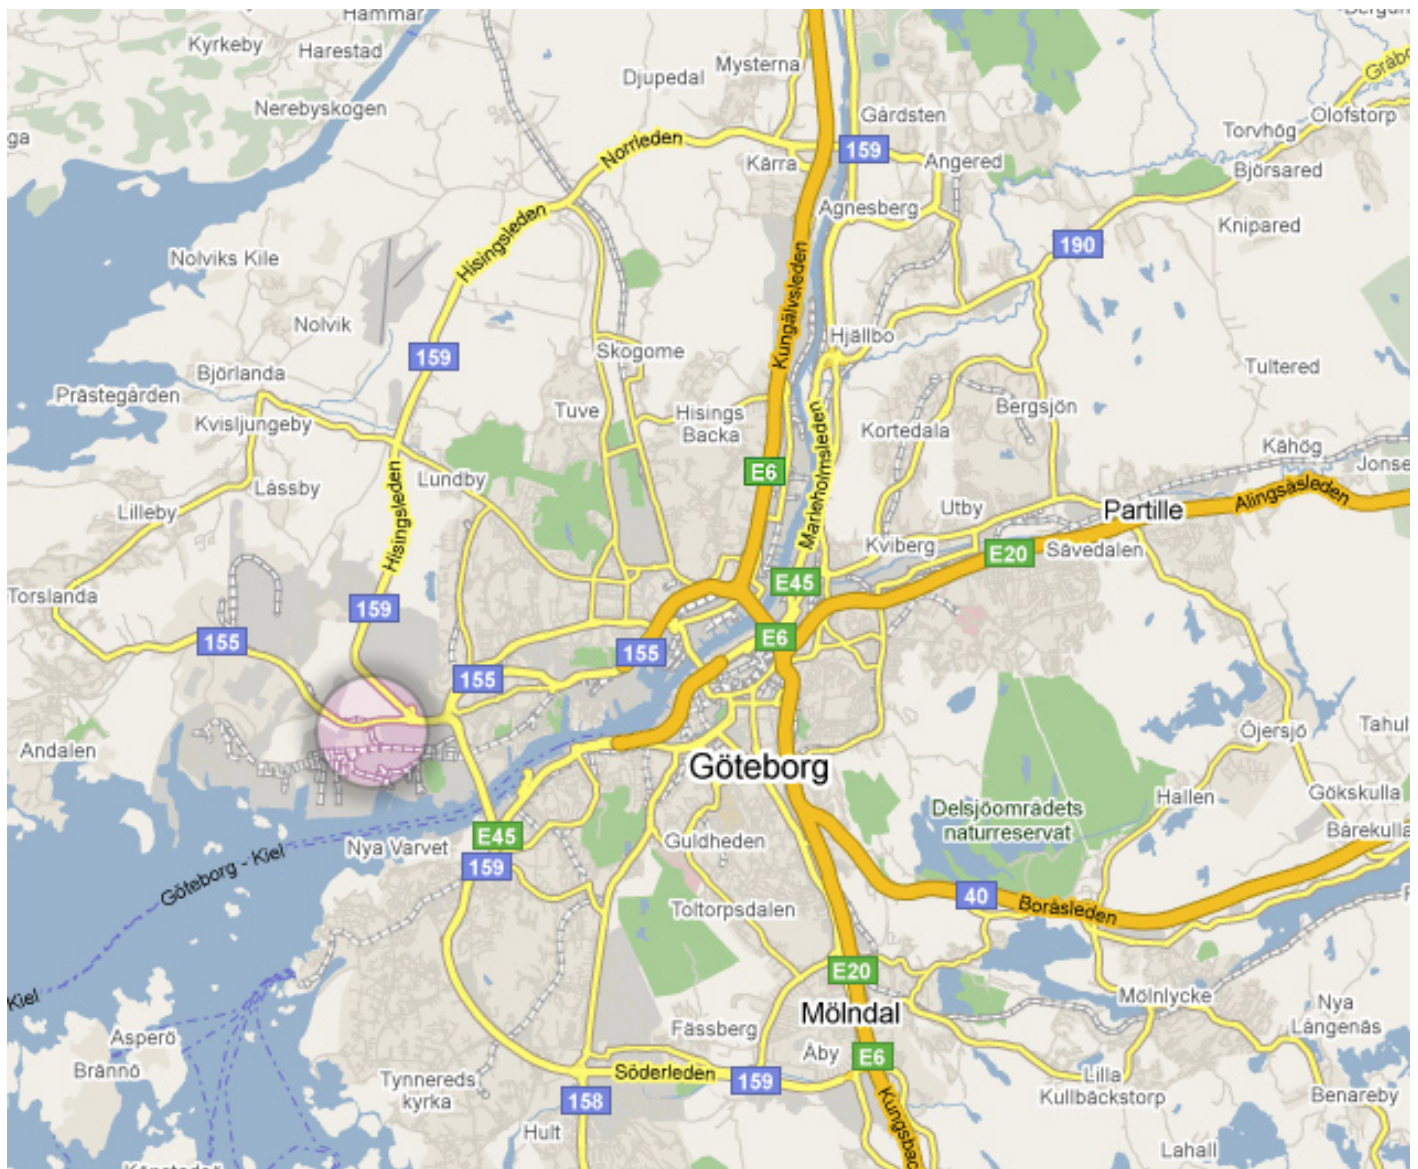

MALMÖ E6

VÄGBESKRIVNING TILL FUZZ GUITAR SHOW 2010

Sväng av vid Astra Zeneca **Möln dal** mot "**Hamnar**".

Följ skyltningen "**Hamnar**" i ca 10 km.

Efter Gnistängstunneln följ skyltning "**Hisingen, hamnar**".

Sväng av till **höger**, mot "**Ytterhamnar**", vid **första** avtagsvägen efter Älvsborgsbron.

Följ därefter skyltningen mot "**Skandiahammen**" och sedan "**Arendal**".

Följ sedan **skyltning** mot Arken tills du ser byggnaden på en höjd. (Svart fyrkant ■ på kartan)

Vid havet, på bekvämt avstånd till stan. Best Western Arken Hotell & Konferens ligger på adress Nordatlanten 100 i Skandiahamnen ca 12 km från Göteborgs centrum i riktning mot Öckerö/Torslanda. Det går lätt och snabbt att åka hit; bara 15 minuter från centrala Göteborg och 45 minuter från Landvetter. Här finns 500 gratis p-platser, för dig som kör själv.