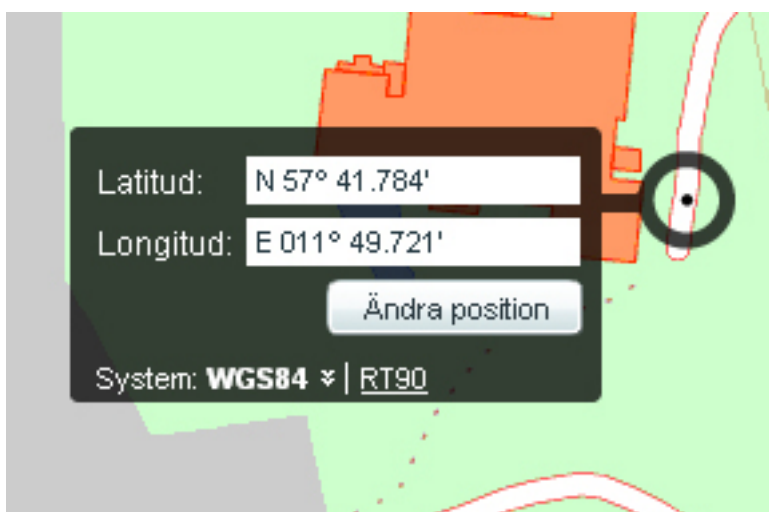

MALMÖ E6

VÄGBESKRIVNING TILL FUZZ GUITAR SHOW 2010

Sväng av vid Astra Zeneca **Möln dal** mot "**Hamnar**".

Följ skyltningen "**Hamnar**" i ca 10 km.

Efter Gnistängstunneln följ skyltning "**Hisingen, hamnar**".

Sväng av till **höger**, mot "**Ytterhamnar**", vid **första** avtagsvägen efter Älvsborgsbron.

Följ därefter skyltningen mot "**Skandiahammen**" och sedan "**Arendal**".

Följ sedan **skyltning** mot Arken tills du ser byggnaden på en höjd. (Svart fyrkant ■ på kartan)

Vid havet, på bekvämt avstånd till stan. Best Western Arken Hotell & Konferens ligger på adress Nordatlanten 100 i Skandiahamnen ca 12 km från Göteborgs centrum i riktning mot Öckerö/Torslanda. Det går lätt och snabbt att åka hit; bara 15 minuter från centrala Göteborg och 45 minuter från Landvetter. Här finns 500 gratis p-platser, för dig som kör själv.