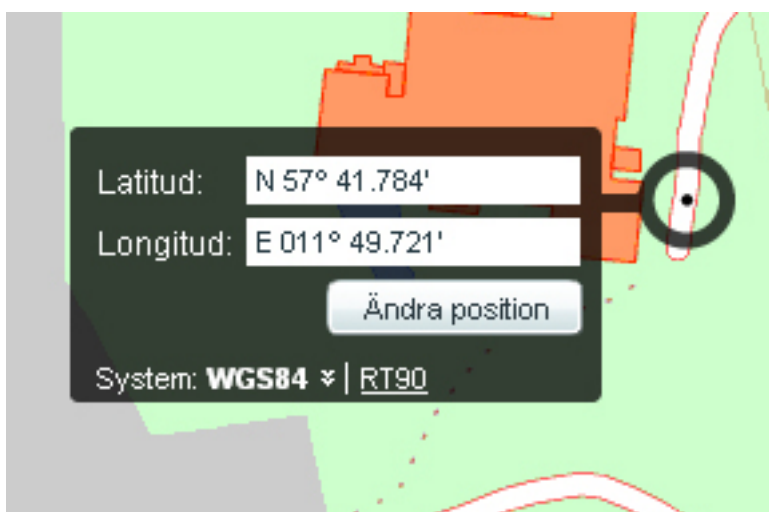

OSLO E6

VÄGBESKRIVNING TILL FUZZ GUITAR SHOW 2010

Följ skyltningen "155 Öckerö".

Ligg i **högerfilen** när du åker in i "Lundbytunneln" och håll **rakt fram** efter tunneln.

Följ skyltar "155 Öckerö - Torslanda - Volvo Godsterminal" och håll åt **höger**.

Passera **trafikljuset** och efter ca 500 m ta av **höger** vid **Oljevägsmotet** vid skyltning "Ytterhamnar-Arendal-Arken-Volvo Arendal Museum".

Följ sedan **skyltning** mot Arken tills du ser byggnaden på en höjd. (Svart fyrkant ■ på kartan)

Vid havet, på bekvämt avstånd till stan. Best Western Arken Hotell & Konferens ligger på adress Nordatlanten 100 i Skandiahamnen ca 12 km från Göteborgs centrum i riktning mot Öckerö/Torslanda. Det går lätt och snabbt att åka hit; bara 15 minuter från centrala Göteborg och 45 minuter från Landvetter. Här finns 500 gratis p-platser, för dig som kör själv.