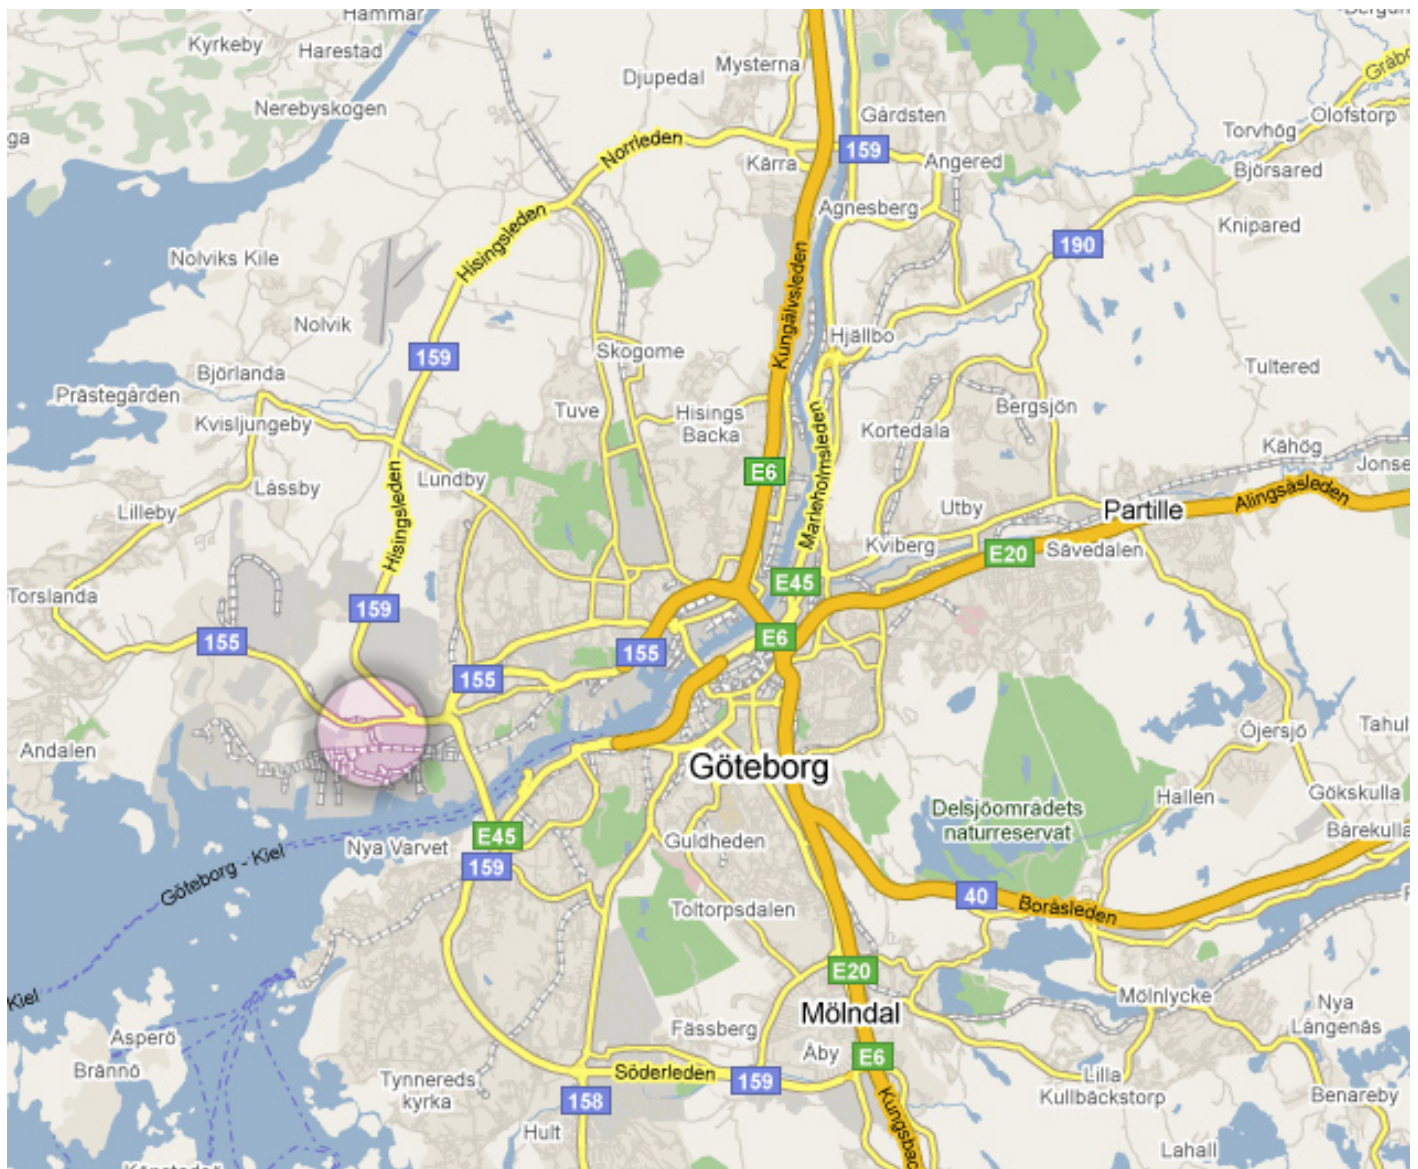

OSLO E6

VÄGBESKRIVNING TILL FUZZ GUITAR SHOW 2010

Följ skyltningen "155 Öckerö".

Ligg i **högerfilen** när du åker in i "Lundbytunneln" och håll **rakt fram** efter tunneln.

Följ skyltar "155 Öckerö - Torslanda - Volvo Godsterminal" och håll åt **höger**.

Passera **trafikljuset** och efter ca 500 m ta av **höger** vid **Oljevägsmotet** vid skyltning "Ytterhamnar-Arendal-Arken-Volvo Arendal Museum".

Följ sedan **skyltning** mot Arken tills du ser byggnaden på en höjd. (Svart fyrkant ■ på kartan)

Vid havet, på bekvämt avstånd till stan. Best Western Arken Hotell & Konferens ligger på adress Nordatlanten 100 i Skandiahamnen ca 12 km från Göteborgs centrum i riktning mot Öckerö/Torslanda. Det går lätt och snabbt att åka hit; bara 15 minuter från centrala Göteborg och 45 minuter från Landvetter. Här finns 500 gratis p-platser, för dig som kör själv.